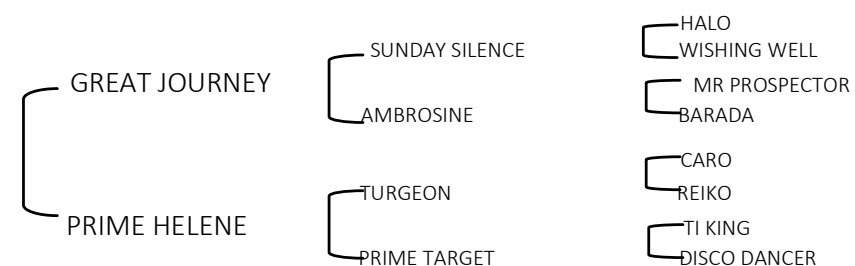

FIFI DE TEILLÉE (PS)

F. b. 05/03/2012

Eleveur BROSSEAU ET FILS (75%), C. BROSSEAU (25%) - Qualifié FEE

GREAT JOURNEY(2001): n'a pas couru. Étalon depuis 2008. Père de MAX DYNAMITE, 1 vict., Fontainebleau, et 4 places en 5 sorties en plat, 3^e Saint-Cloud (L), 4^e Longchamp (Gr.2). Et de PONT MARIE, 4 vict., Saint-Cloud, Longchamp, Chantilly, 10 places, 4^e Saint-Cloud (L), et 95.000 €.

1^{ère} mère

PRIME HELENE, 9 places à l'obstacle, Nantes, Angoulême, Craon, Angers. Mère de 2 produits, de 2011 et 2012.

2^{ème} mère

PRIME TARGET, 2 places à l'obstacle, Fontainebleau, Orléans. Mère de 10 produits, 5 vainqueurs, dont:

Duc de Teille (h. Denham Red), 1 vict. à l'obstacle, Segré, et 8 places, Compiègne, Fontainebleau, Nantes.

Lady d'Orton (f. Beyssac), 1 vict. à l'obstacle à Clairefontaine. Mère de 2 produits.

Petros (h. Beyssac), 2 vict. à l'obstacle, Le Touquet, Maure/Bretagne, 8 places, 5^e BDX Le Bouscat (L), Nantes, Lion-D'angers, Compiègne.